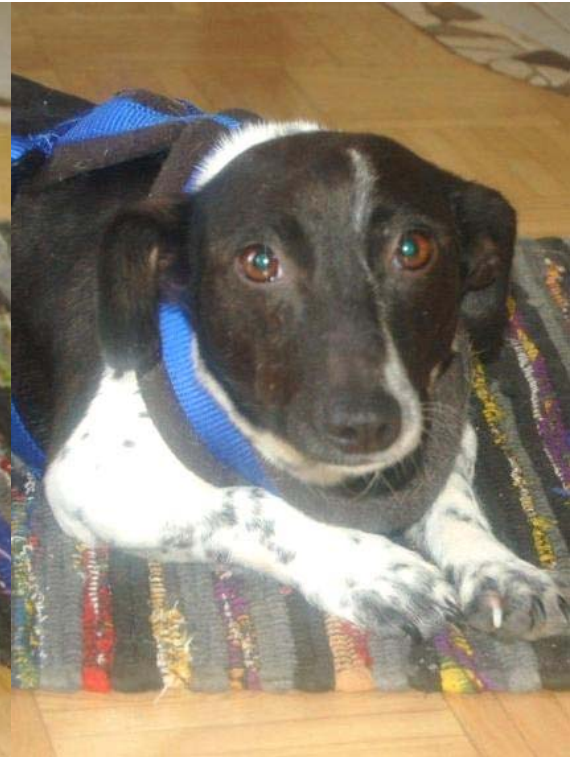

!! NALA in St.Pölten entlaufen !!
!! Bitte um Unterstützung bei der Suche !!

NALA ist eine ca. 1-2 Jahre alte Pinschermixhündin, die am 22.05.2013 Abends entlaufen ist.

Ort: St.Pölten
Gutenbergstrasse ganz in der Nähe vom Tierheim St. Pölten
Brustgeschirr hat sie oben.
Nala kennt sich in der Gegend noch nicht aus und ist grundsätzlich sehr schüchtern.
Bei Sichtung bitte anrufen unter 0699 17247935 Frau Felicitas

NALA in St. Pölten entlaufen !!
Bei Sichtung bitte anrufen
Frau Felicitas Tel. 0699/17247935
felicitas@animalhope-nitra.at

NALA in St. Pölten entlaufen !!
Bei Sichtung bitte anrufen
Frau Felicitas Tel. 0699/17247935
felicitas@animalhope-nitra.at